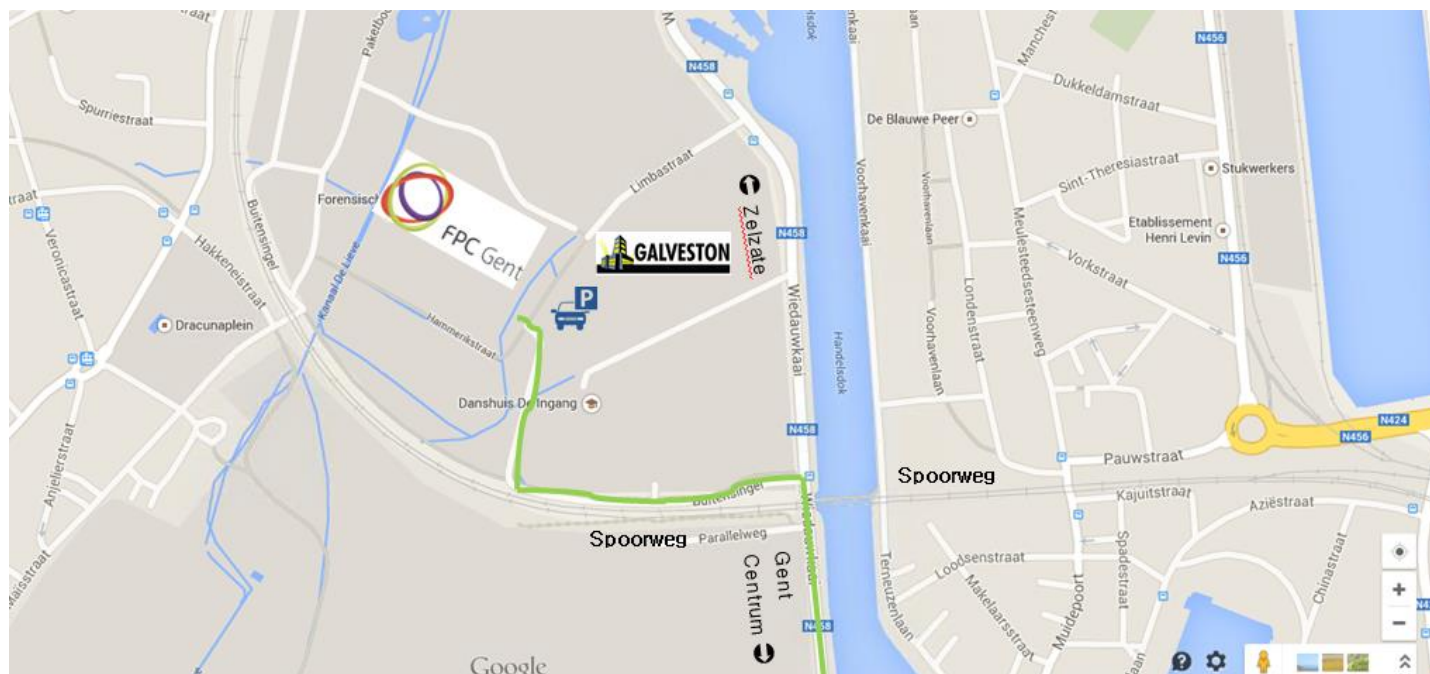

## Routebeschrijving

In GPS 'Wiedauwkaai Gent' kruising met 'Buitensingel Gent' programmeren.

Op de Wiedauwkaai, komende uit de richting van Gent Centrum, net over de spoorweg links inslaan en volgen tot aan het FPC.

Op de Wiedauwkaai, komende uit de richting van Zelzate, net voor de spoorweg rechts inslaan en volgen tot aan het FPC.

Er is parkeergelegenheid op de parking Galveston, op wandelafstand van FPC Gent.

De geldende tarieven zijn:

- Tot 1,5 uur: gratis
- Vanaf 1,5 uur tot 4 uren: € 1
- Boven de 4 uren: € 2

De betaalautomaat bevindt zich in de centrale inkomhal van het Galveston gebouw. Er kan ook meteen betaald worden bij het buitenrijden, maar dan aan een vast tarief van € 2.